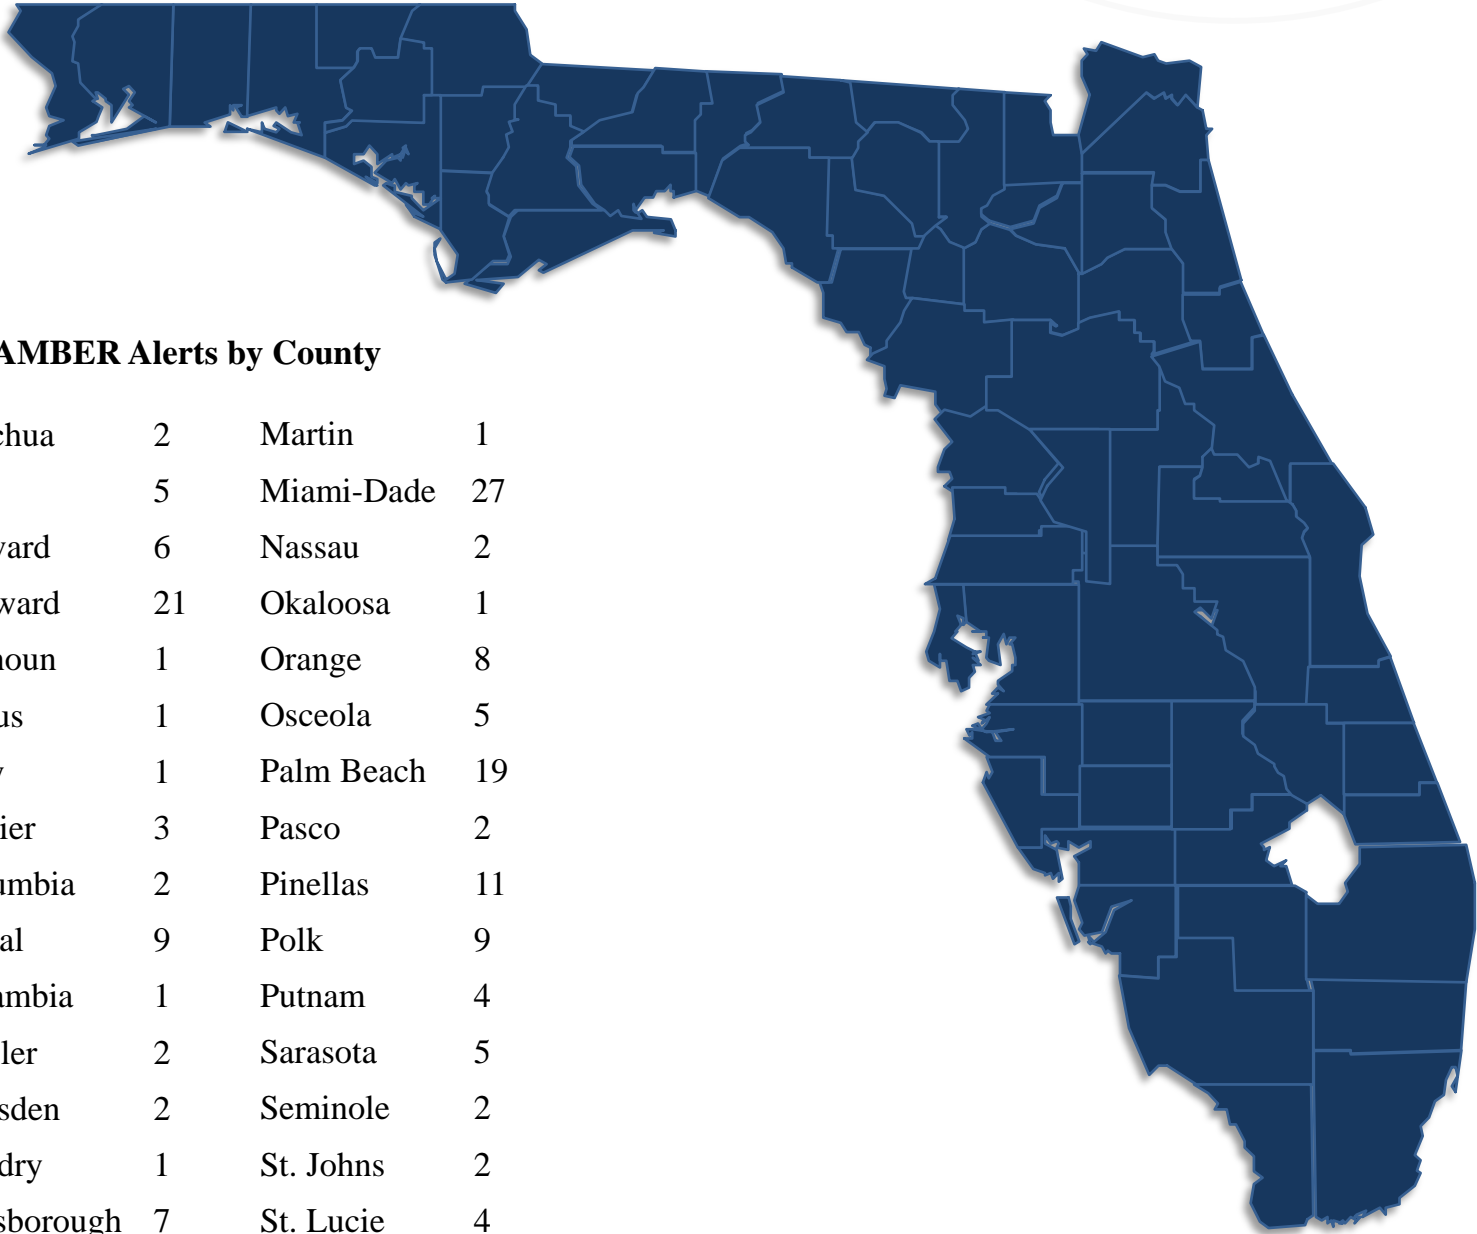

# FLORIDA

## AMBER Alerts by County

Alachua	2	Martin	1
Bay	5	Miami-Dade	27
Brevard	6	Nassau	2
Broward	21	Okaloosa	1
Calhoun	1	Orange	8
Citrus	1	Osceola	5
Clay	1	Palm Beach	19
Collier	3	Pasco	2
Columbia	2	Pinellas	11
Duval	9	Polk	9
Escambia	1	Putnam	4
Flagler	2	Sarasota	5
Gadsden	2	Seminole	2
Hendry	1	St. Johns	2
Hillsborough	7	St. Lucie	4
Jefferson	1	Sumter	2
Lake	3	Suwannee	1
Lee	5	Sumter	2
Leon	5	Volusia	3
Levy	1	Wakulla	3
Manatee	5	Washington	1
Marion	1	<i>Out of State</i>	3